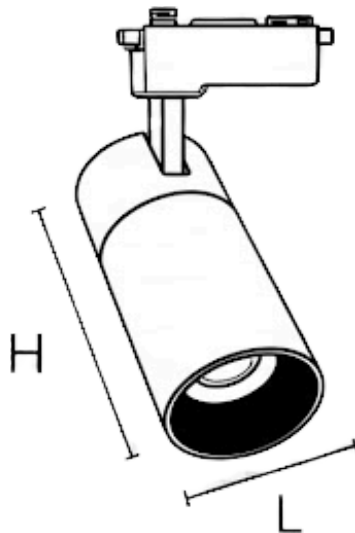

### Material

Body : *Aluminum*

### Product Dimension

Lamp Body  
Color :