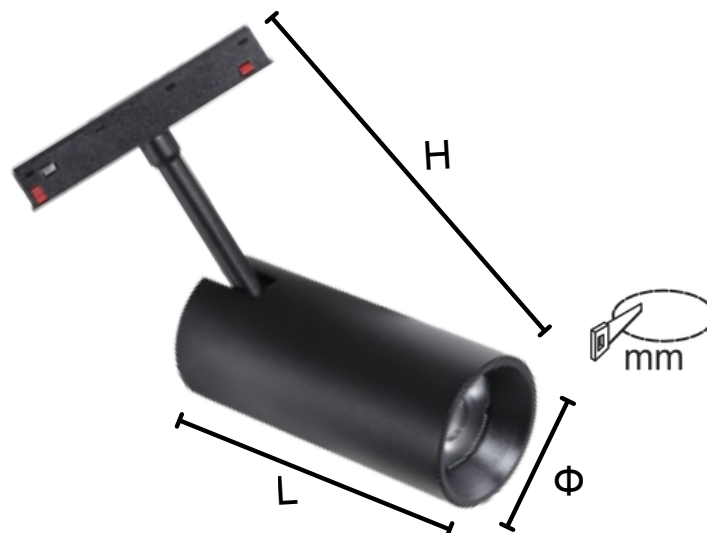

Product Dimension