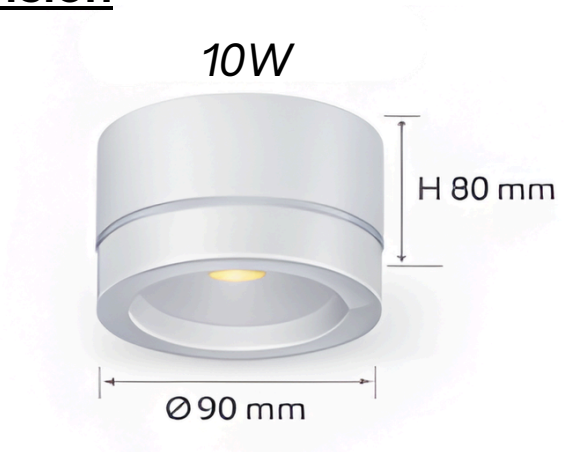

Product Dimension