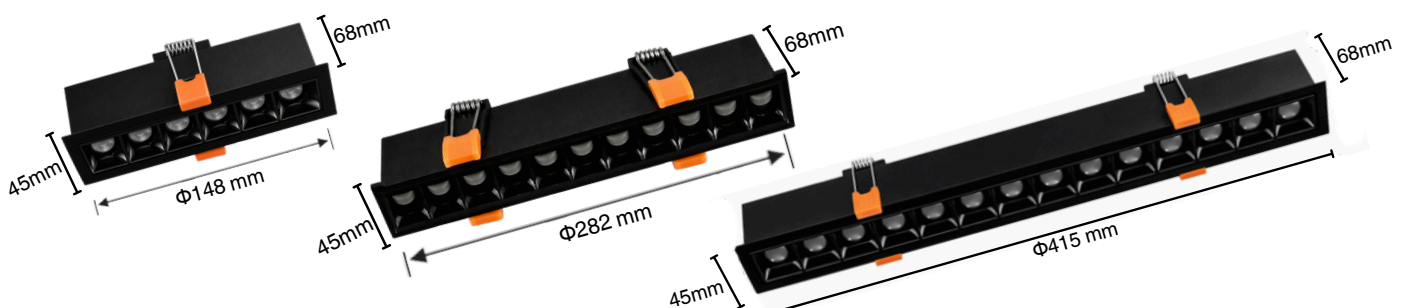

Product Dimension