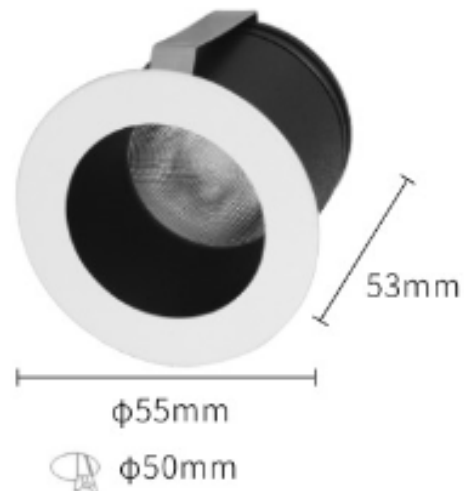

Product Dimension