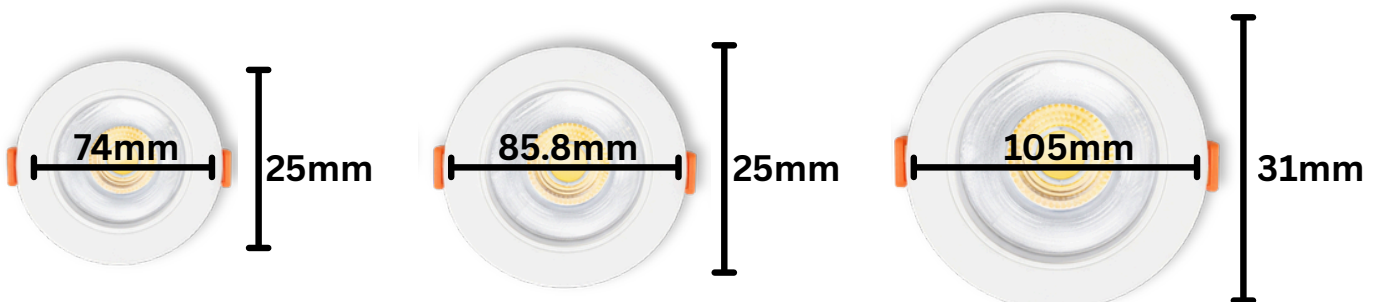

Product Dimension