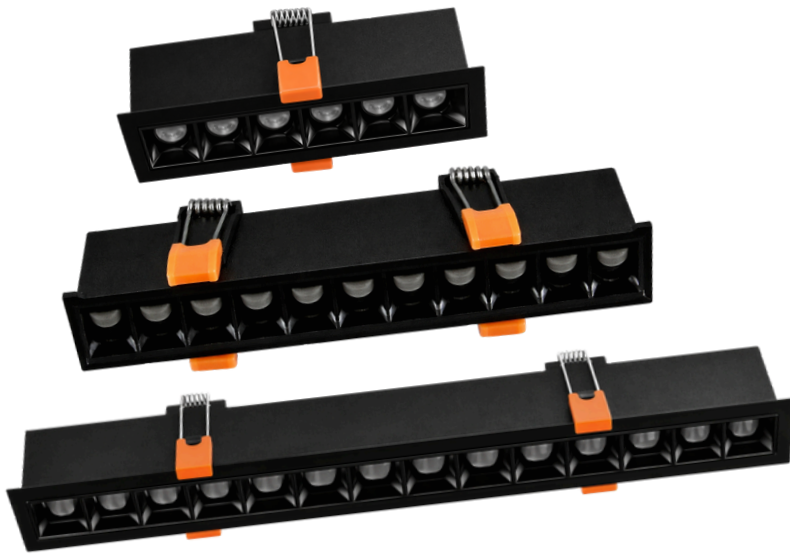

Anti-Glare

Item Number	Power	CRI	CCT	Voltage	Size (mm)	Beam Angle
VL - 1701 2W WH	2W	≥80	3000K 4000K 6000K	AC220V	Φ38 × H45	10°/20° /30°
VL - 1701 7W WH	7W	≥80	3000K 4000K 6000K	AC220V	Φ55 × H53	15°/24° /36°

Material

Diecast Aluminum

Product Dimension

Lamp Body
Color :

Black

VL - 1702 BK

No Flicker

High Color Rendering Index