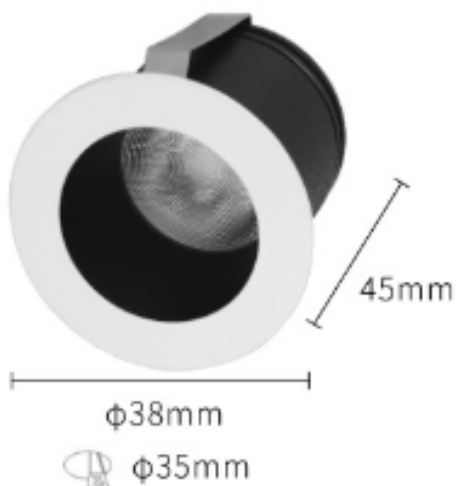

Product Dimension