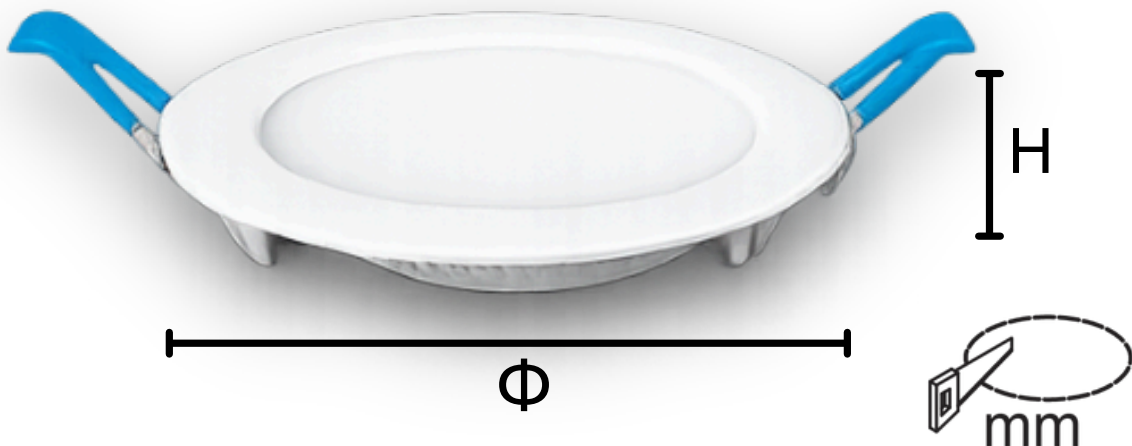

Product Dimension