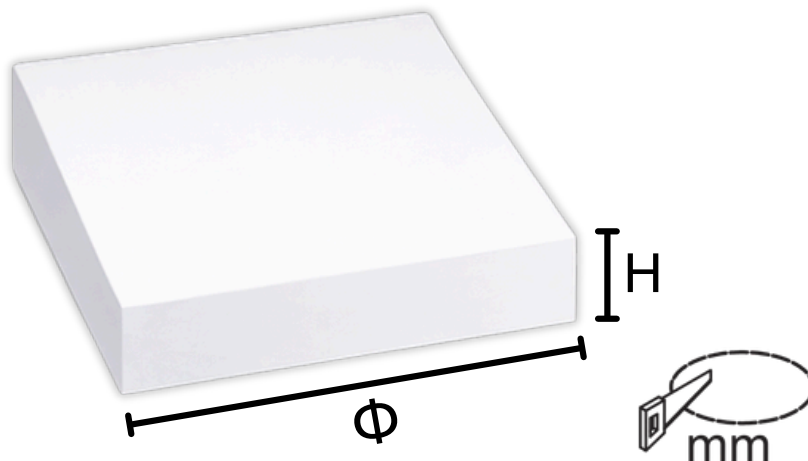

Product Dimension