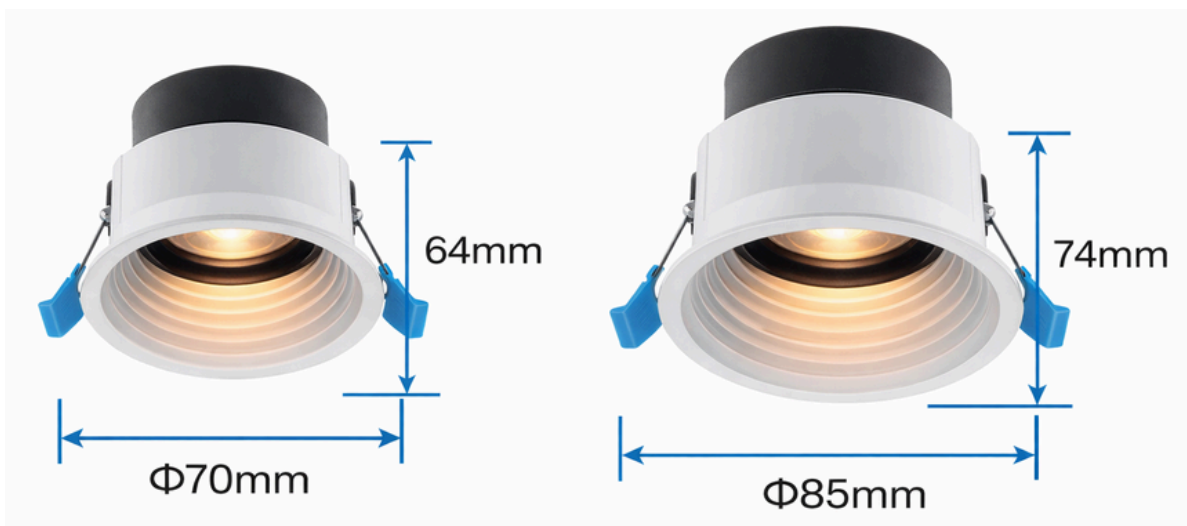

Product Dimension