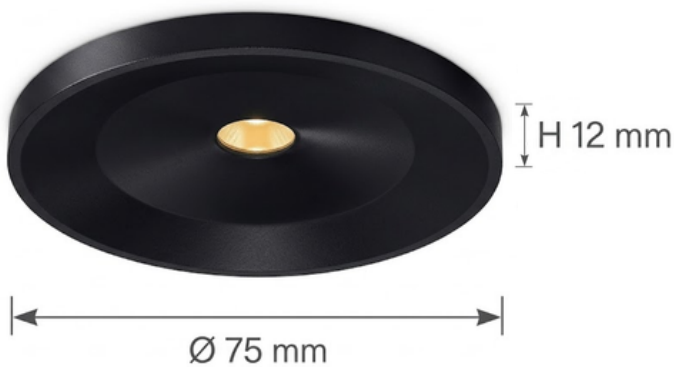

Product Dimension