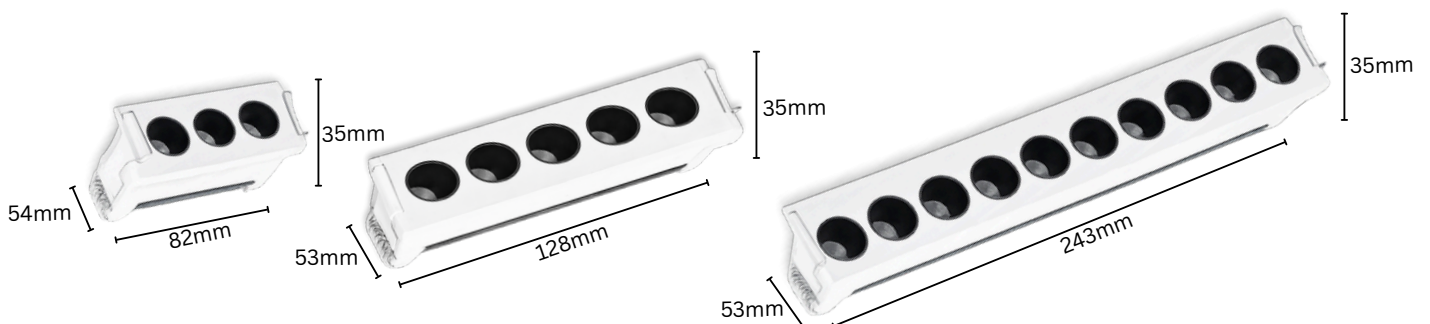

High Color Rendering Index

Anti-Glare

Item Number	Power	Cut-Out (mm)	CCT	CRI	Size (mm)	Beam Angle
VL - 1702A	5W	400-500	3000K 4000K 6500K	95	L82xW54x H35	24°
VL - 1702A	10W	400-500	3000K 4000K 6500K	95	L128xW53x H35	24°
VL - 1702A	20W	400-500	3000K 4000K 6500K	95	L243xW53x H35	24°

Material

Body : Aluminum

Product Dimension

Lamp Body Color :

Gray

White

Inner Cup Color :

Black