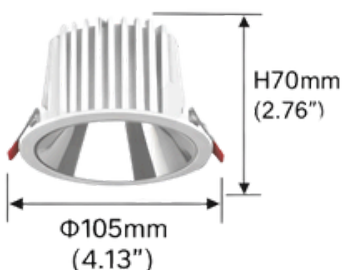

Product Dimension