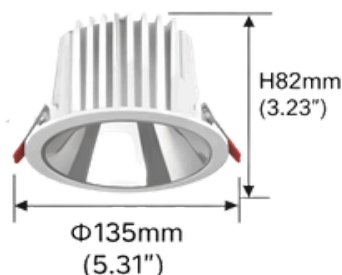

Product Dimension